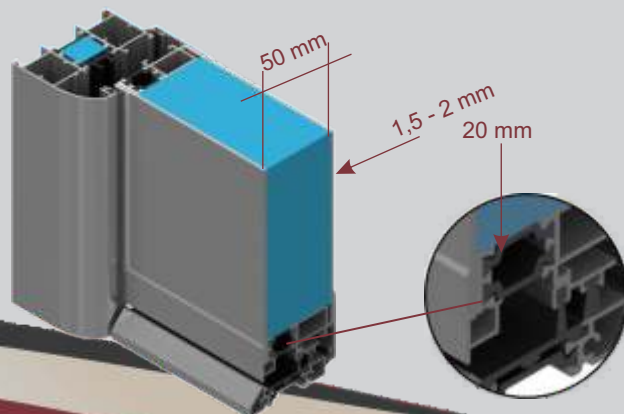

Maksimalne dimenzije  
**1100 x 2250**

**Model: 1621**

Maksimalne dimenzije  
**1100 x 2250**

**Model: 1361**

Maksimalne dimenzije  
**1100 x 2250**

Veliki izbor kvalitetnih vrata, sa preko 50 različitih tipova, koje pored vizuelnih nudi i odlične termo izolacione karakteristike. Termoprekid od polimida širine 20mm, debljina štoka od 50 mm, ispuna vrata izrađena je od aluminijumskih ploča debljine 1,5 - 2 mm, što daje dodatnu protiv provalnu sigurnost.