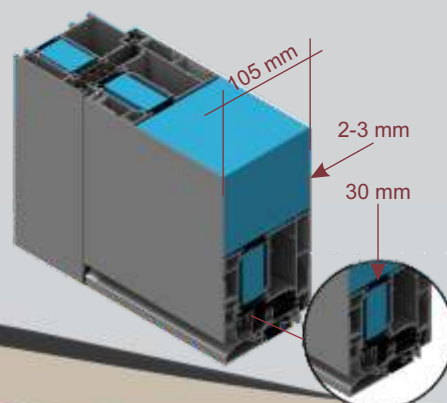

**Model: 1762**

Maksimalne dimenzije  
**1100 x 3000**

**Model: 1731**

Maksimalne dimenzije  
**1100 x 3000**

**Model: Crypto**

Maksimalne dimenzije  
**1100 x 3000**

Veliki izbor kvalitetnih vrata, sa preko 50 različitih tipova, koje pored vizuelnih nudi i odlične termo izolacione karakteristike. Termoprekid od polimida širine 30 mm, debljina štoka od 105 mm, ispuna vrata izrađena je od aluminijumskih ploča debljine 2 - 3 mm, što daje dodatnu protiv provalnu sigurnost, toplotna provodljivost  $U_d = 0.86 \text{ W (m}^2\text{K)}$ . Aluminijumska ploča nije lepljena kao obično već za profil krila pričvršćena mehaničkom vezom.