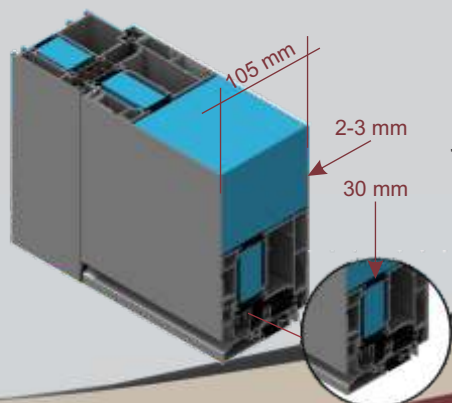

**Model: 1531**

Maksimalne dimenzije  
**1100 x 2250**

**Model: 1631**

Maksimalne dimenzije  
**1100 x 2250**

**Model: 1641**

Maksimalne dimenzije  
**1100 x 2250**

Veliki izbor kvalitetnih vrata, sa preko 50 različitih tipova, koje pored vizuelnih nudi i odlične termo izolacione karakteristike. Termoprekid od polimida širine 30 mm, debljina štoka od 105 mm, ispunjena vrata izrađena je od aluminijumskih ploča debljine 2 - 3 mm, što daje dodatnu protiv provalnu sigurnost, toplotna provodljivost  $U_d = 0.86 \text{ W (m}^2\text{K)}$ . Aluminijumska ploča nije lepljena kao obično već za profil krila pričvršćena mehaničkom vezom.

**Model: 1762**

Maksimalne dimenzije  
**1100 x 3000**

**Model: 1731**

Maksimalne dimenzije  
**1100 x 3000**

**Model: Crypto**

Maksimalne dimenzije  
**1100 x 3000**

Veliki izbor kvalitetnih vrata, sa preko 50 različitih tipova, koje pored vizuelnih nudi i odlične termo izolacione karakteristike. Termoprekid od polimida širine 30 mm, debljina štoka od 105 mm, ispuna vrata izrađena je od aluminijumskih ploča debljine 2 - 3 mm, što daje dodatnu protiv provalnu sigurnost, toplotna provodljivost  $U_d = 0.86 \text{ W (m}^2\text{K)}$ . Aluminijumska ploča nije lepljena kao obično već za profil krila pričvršćena mehaničkom vezom.