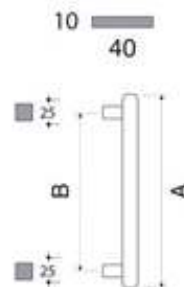

SUPERIOR PLATINUM 105 DODACI

Šifra	Cena/kom (€)
810 fi30 300/210 (mm)	45
810 fi30 400/300 (mm)	50
810 fi30 600/400 (mm)	60
810 fi30 800/600 (mm)	65
810 fi30 1200/900 (mm)	110

Šifra
24-51-00330

Više o **e-KEY** sistemu otvaranja vrata pomoću otiska prsta, rožnjače, ili kodom kao i cene možete dobiti u kontaktu sa našim tehnologizima.

Šifra	Cena/kom (€)
841C f60 800/600 (mm)	65

Šifra	Cena/kom (€)
831Z 25x25 400/210 (mm)	60
831Z 25x25 600/400 (mm)	65
831Z 25x25 800/600 (mm)	80

Šifra
24-51-00331

Šifra	Cena/kom (€)
841S f60 600/400 (mm)	55
841S f60 800/600 (mm)	65

Šifra	Cena/kom (€)
841Z 40x10 400/210 (mm)	55
841Z 40x10 600/400 (mm)	65
841Z 40x10 800/600 (mm)	75

Brava sa 5 tačaka zatvaranja
Šifra
24-51-00202

Šifra	Cena/kom (€)
831 f60 400/210 (mm)	50
831 f60 800/600 (mm)	60

*navedene cene su bez PDV-a