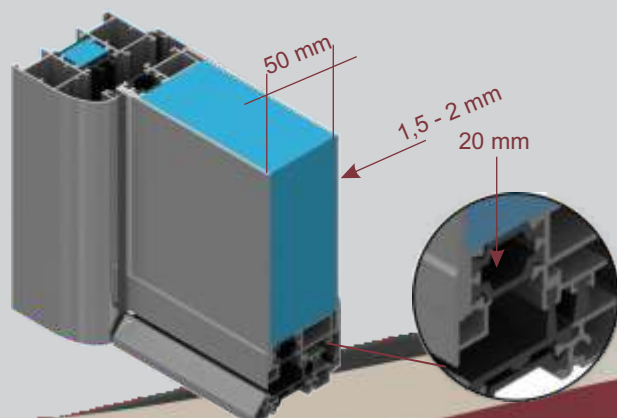

Maksimalne dimenzije  
**1100 x 2250**

**Model: 1325**

Maksimalne dimenzije  
**1100 x 2250**

**Model: 1310**

Maksimalne dimenzije  
**1100 x 2250**

Veliki izbor kvalitetnih vrata, sa preko 50 različitih tipova, koje pored vizuelnih nudi i odlične termo izolacione karakteristike. Termoprekid od polimida širine 20mm, debljina štoka od 50 mm, ispuna vrata izrađena je od aluminijumskih ploča debljine 1,5 - 2 mm, što daje dodatnu protiv provalnu sigurnost.

Maksimalne dimenzije  
**1100 x 2250**

**Model: 1621**

Maksimalne dimenzije  
**1100 x 2250**

**Model: 1361**

Maksimalne dimenzije  
**1100 x 2250**

Veliki izbor kvalitetnih vrata, sa preko 50 različitih tipova, koje pored vizuelnih nudi i odlične termo izolacione karakteristike. Termoprekid od polimida širine 20mm, debljina štoka od 50 mm, ispuna vrata izrađena je od aluminijumskih ploča debljine 1,5 - 2 mm, što daje dodatnu protiv provalnu sigurnost.