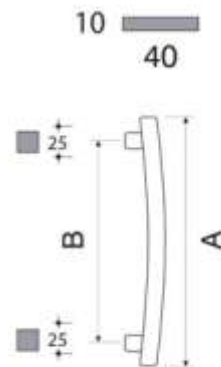

Šifra	Cena/kom (€)
841C f60 800/600 (mm)	65