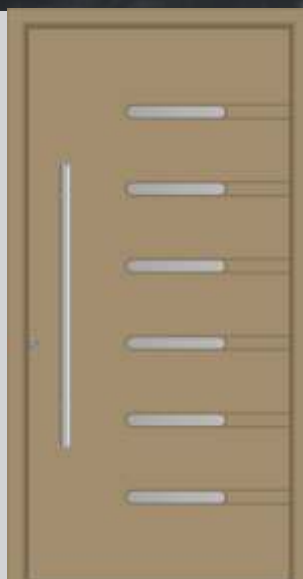

Model: 1731

Maksimalne dimenzije
1100 x 3000